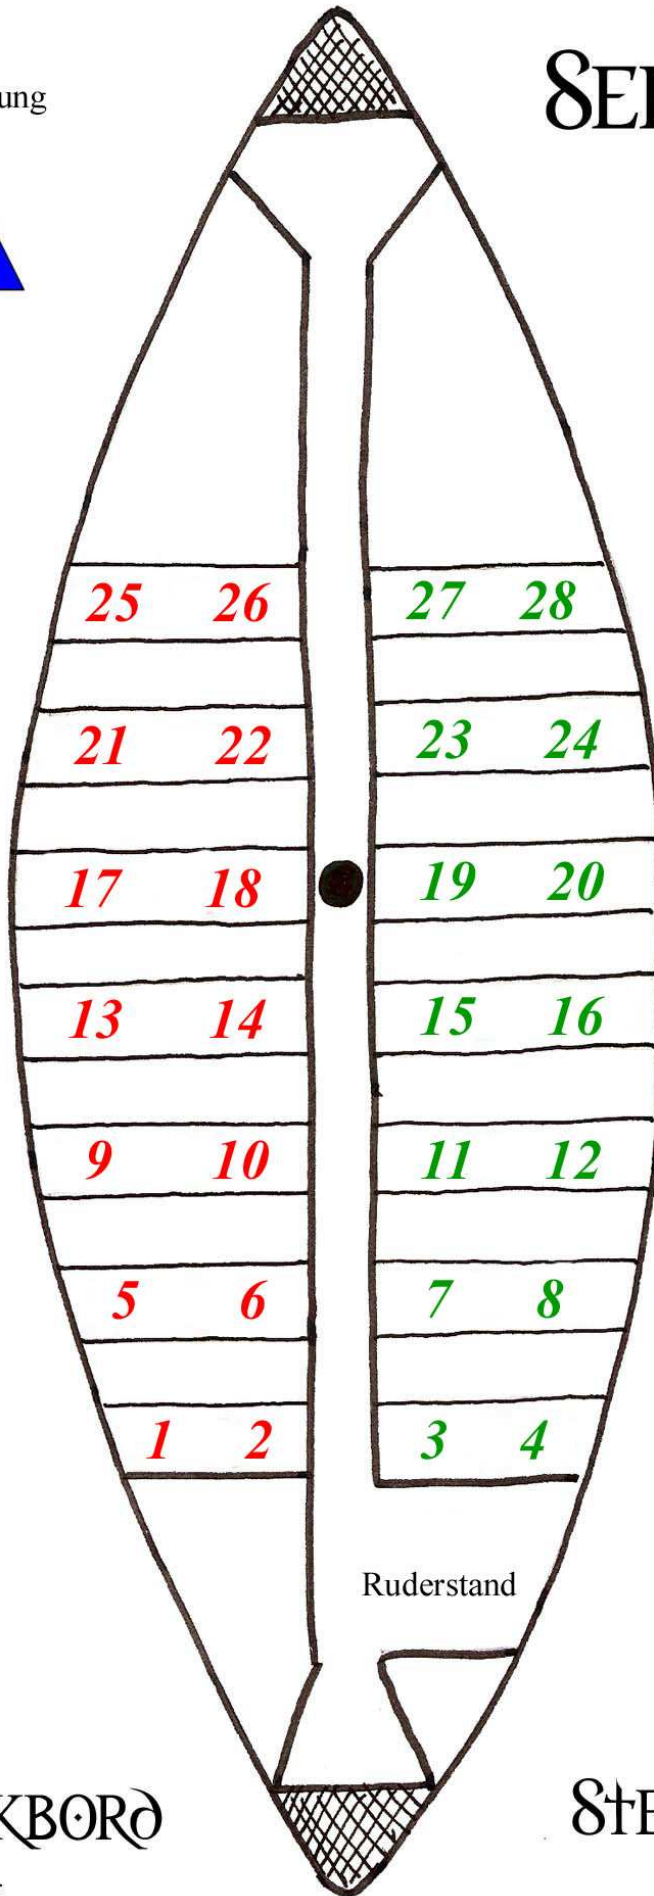

DAS PHILEASSON-PROJEKT

www.phileasson-projekt.de

EINLEITUNG: SITZPLAN DER SEEADLER

erarbeitet von Markus Pfitzner
[irmindrion@thumelicus.de]

© Markus Pfitzner

DAS SCHWARZE AUGE, AVENTURIEN und **DERE** sind eingetragene Marken in Schrift und Bild der Ulisses Medien und Spiel Distribution GmbH oder deren Partner. Ohne vorherige schriftliche Genehmigung der Ulisses Medien und Spiel Distribution GmbH ist eine Verwendung der Ulisses-Spiele-Markenzeichen nicht gestattet.

Fahrtrichtung

SEEAÖLER

BACKBORD

STEUERBORD